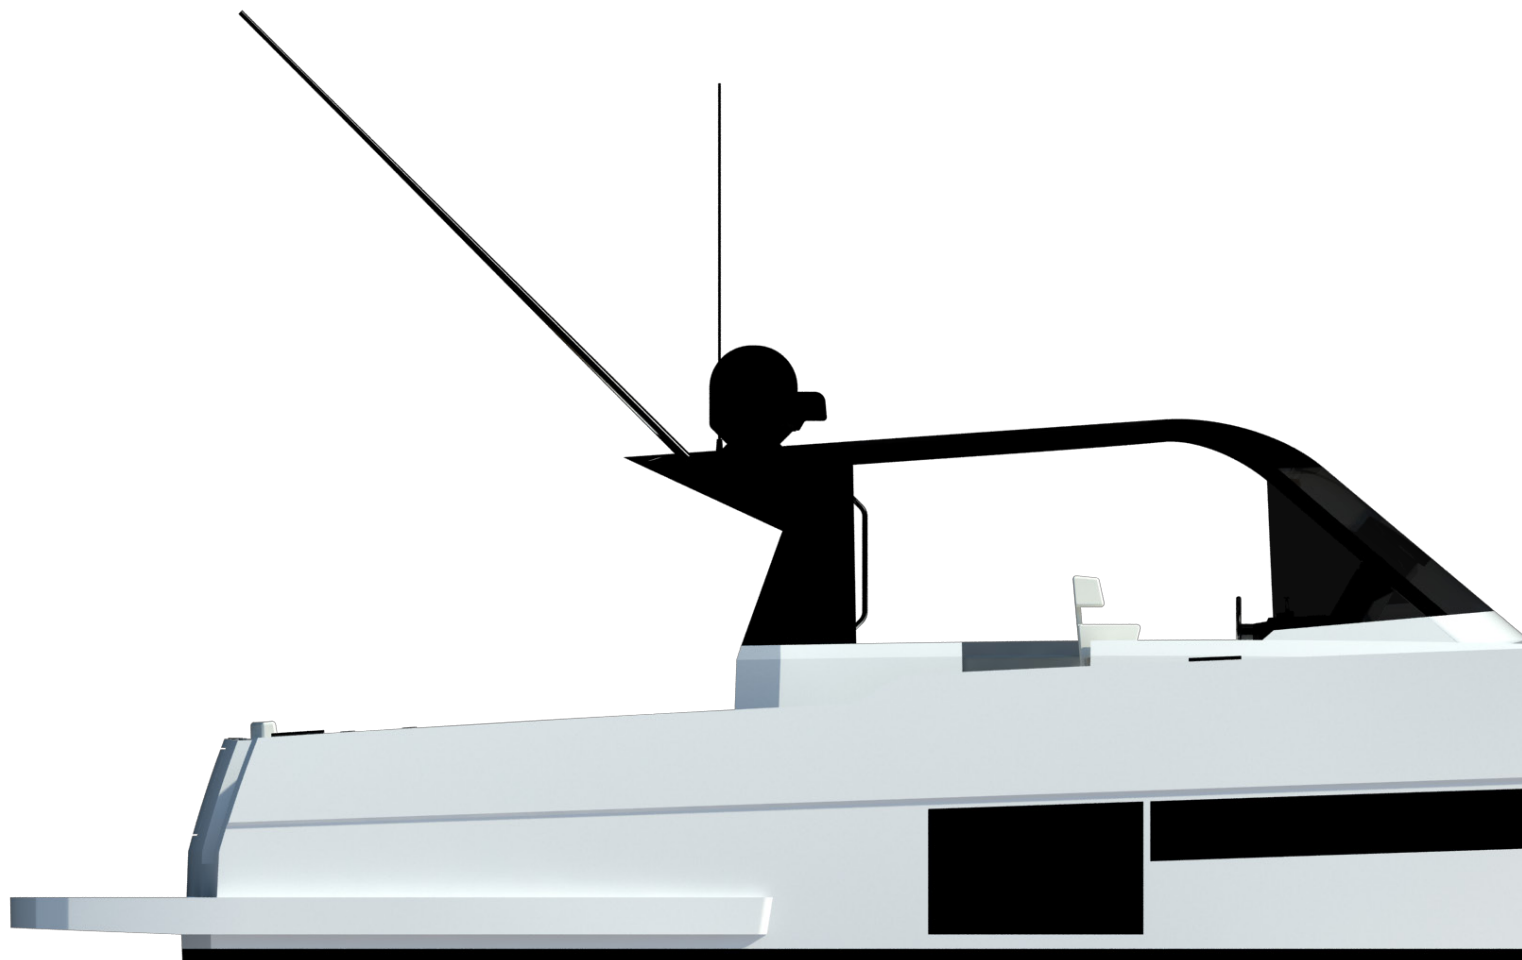

Sundeck
— YACHTS —

430 OPEN

SPECIFICHE TECNICHE SUNDECK 430 open

Lunghezza fuori tutto	13,20 m	(43' 03")
Lunghezza di omologazione	12,00 m	(39' 04")
Lunghezza al galleggiamento	11,46 m	(37' 07")
Larghezza	4,24 m	(13' 10")

430 OPEN

Il 430 Open Sundeck Yachts è l'entry level di una nuova gamma di imbarcazioni da diporto, appena introdotta dal Cantiere. La costruzione ottenuta tramite l'infusione sotto vuoto della resina, garantisce solidità e rigidità superiori ai metodi tradizionali, uniti ad una maggiore leggerezza. Lo scafo, realizzato in conformità alla categoria CE "A" (la più elevata per questa classe di imbarcazioni), espressamente sviluppato per il nuovo progetto, combina le esigenze legate alla pesca sportiva con le amenità riservate agli yacht di lusso.

Il suo ampio spazio in pozzetto a poppa, può essere infatti attrezzato secondo il desiderio del proprietario; conviviale per accomodare molti ospiti od attrezzato per la pesca sportiva di altura. Il 430 Open, combina le caratteristiche di un lussuoso yacht con quelle di un cross-over ideale per ogni uso diportistico, anche per permanenze a bordo più prolungate, grazie alle tre comode cabine sottocoperta e ai due bagni.

Il 430 Open è disponibile dotata di propulsione con piedi poppieri od in linea d'asse con velocità superiori a 40 nodi a seconda delle configurazioni. E' disponibile anche la stabilizzazione giroscopica su richiesta, per i clienti più esigenti. Con la sua grande flessibilità ed il design unico, la 430 Open, come prima unità della nuova linea, è pronta a catturare sempre più appassionati!